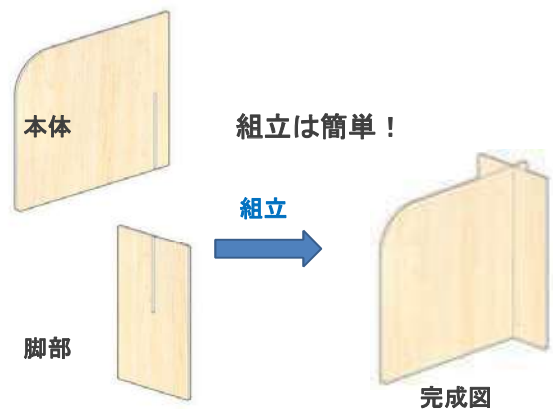

ウィズコロナの時代に向けて

goo!パネ 『プレート』

実用新案出願済

飲食店での 飛沫拡散を低減！

goo!パネプレートは飛沫拡散防止用間仕切りパネルです。

- ・発泡スチレンボードなので、軽くて組立ても簡単です。
- ・席と席の間において座席を減らさずに営業が出来ます。
- ・ご利用されるお客様が安心して利用できます。
- ・使用しない時は、場所を取らずに保管が出来ます。

お店のイメージとサイズで選べる

3色 × 3サイズ

○ 色調

○ サイズ

○ 規格

タイプ	サイズ	入数	色調	価格(税込)
S	本体	10 セット/ケース	白	8,800 円/ケース
	脚部		木目	11,000 円/ケース
			黒	13,200 円/ケース
M	本体	10 セット/ケース	白	12,100 円/ケース
	脚部		木目	14,300 円/ケース
			黒	16,500 円/ケース
L	本体	10 セット/ケース	白	11,000 円/ケース
	脚部		木目	13,200 円/ケース
			黒	15,400 円/ケース

*別途送料がかかります

使用イメージ

- ・ボード表面には、フィルムがラミネートされております。汚れた場合でも、硬く絞った布等で汚れを取ることができます。
- ・本商品は可燃性です。火気には十分にご注意願います。

製造・発売元

KOYO 光洋産業株式会社

販売元

INSIGHT Inc. 株式会社 インサイト

〒101-0041