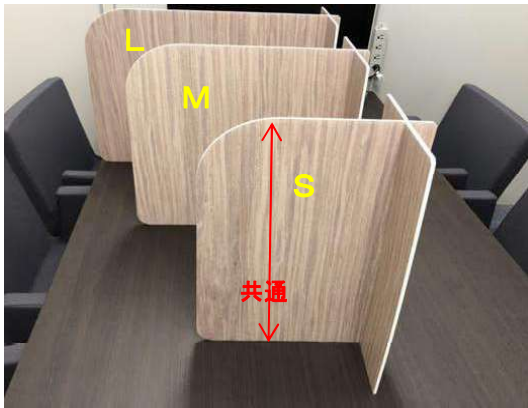

ウィズコロナの時代に向けて

goo!パネ 『プレート』

実用新案出願済

飲食店での 飛沫拡散を低減！

goo!パネプレートは飛沫拡散防止用間仕切りパネルです。

- ・発泡スチレンボードなので、軽くて組立ても簡単です。
- ・席と席の間において座席を減らさずに営業が出来ます。
- ・ご利用されるお客様が安心して利用できます。
- ・使用しない時は、場所を取らずに保管が出来ます。

お店のイメージとサイズで選べる

3色 × 3サイズ

○ 色調

○ サイズ

○ 規格

タイプ	サイズ	入数	色調	価格(税込)
S	本体	10 セット/ケース	白	8,800 円/ケース
	脚部		木目	11,000 円/ケース
			黒	13,200 円/ケース
M	本体	10 セット/ケース	白	12,100 円/ケース
	脚部		木目	14,300 円/ケース
			黒	16,500 円/ケース
L	本体	10 セット/ケース	白	11,000 円/ケース
	脚部		木目	13,200 円/ケース
			黒	15,400 円/ケース